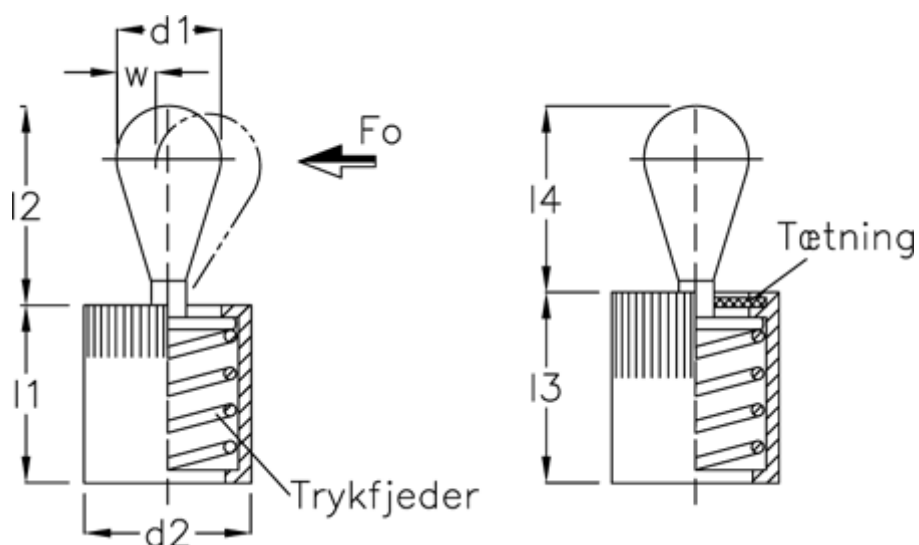

Varenummer: 209350000  
 Beskrivelse: E+G  
 Vertikalt trykstykke GN 715-3-10-KB

## Mål

a1	= 1.5	l3	= 7.0
a2	= 3.5	side kraft N ved l2 = 10	
d1	= 3	Skruetrækker	= GN 715.1-3
d2	= 6	W	= 1.0
d3	= 6	x1	= 1.0
Indvendig sekskant	= 7	x2	= 0.75
l1	= 7		
l2	= 4.0		